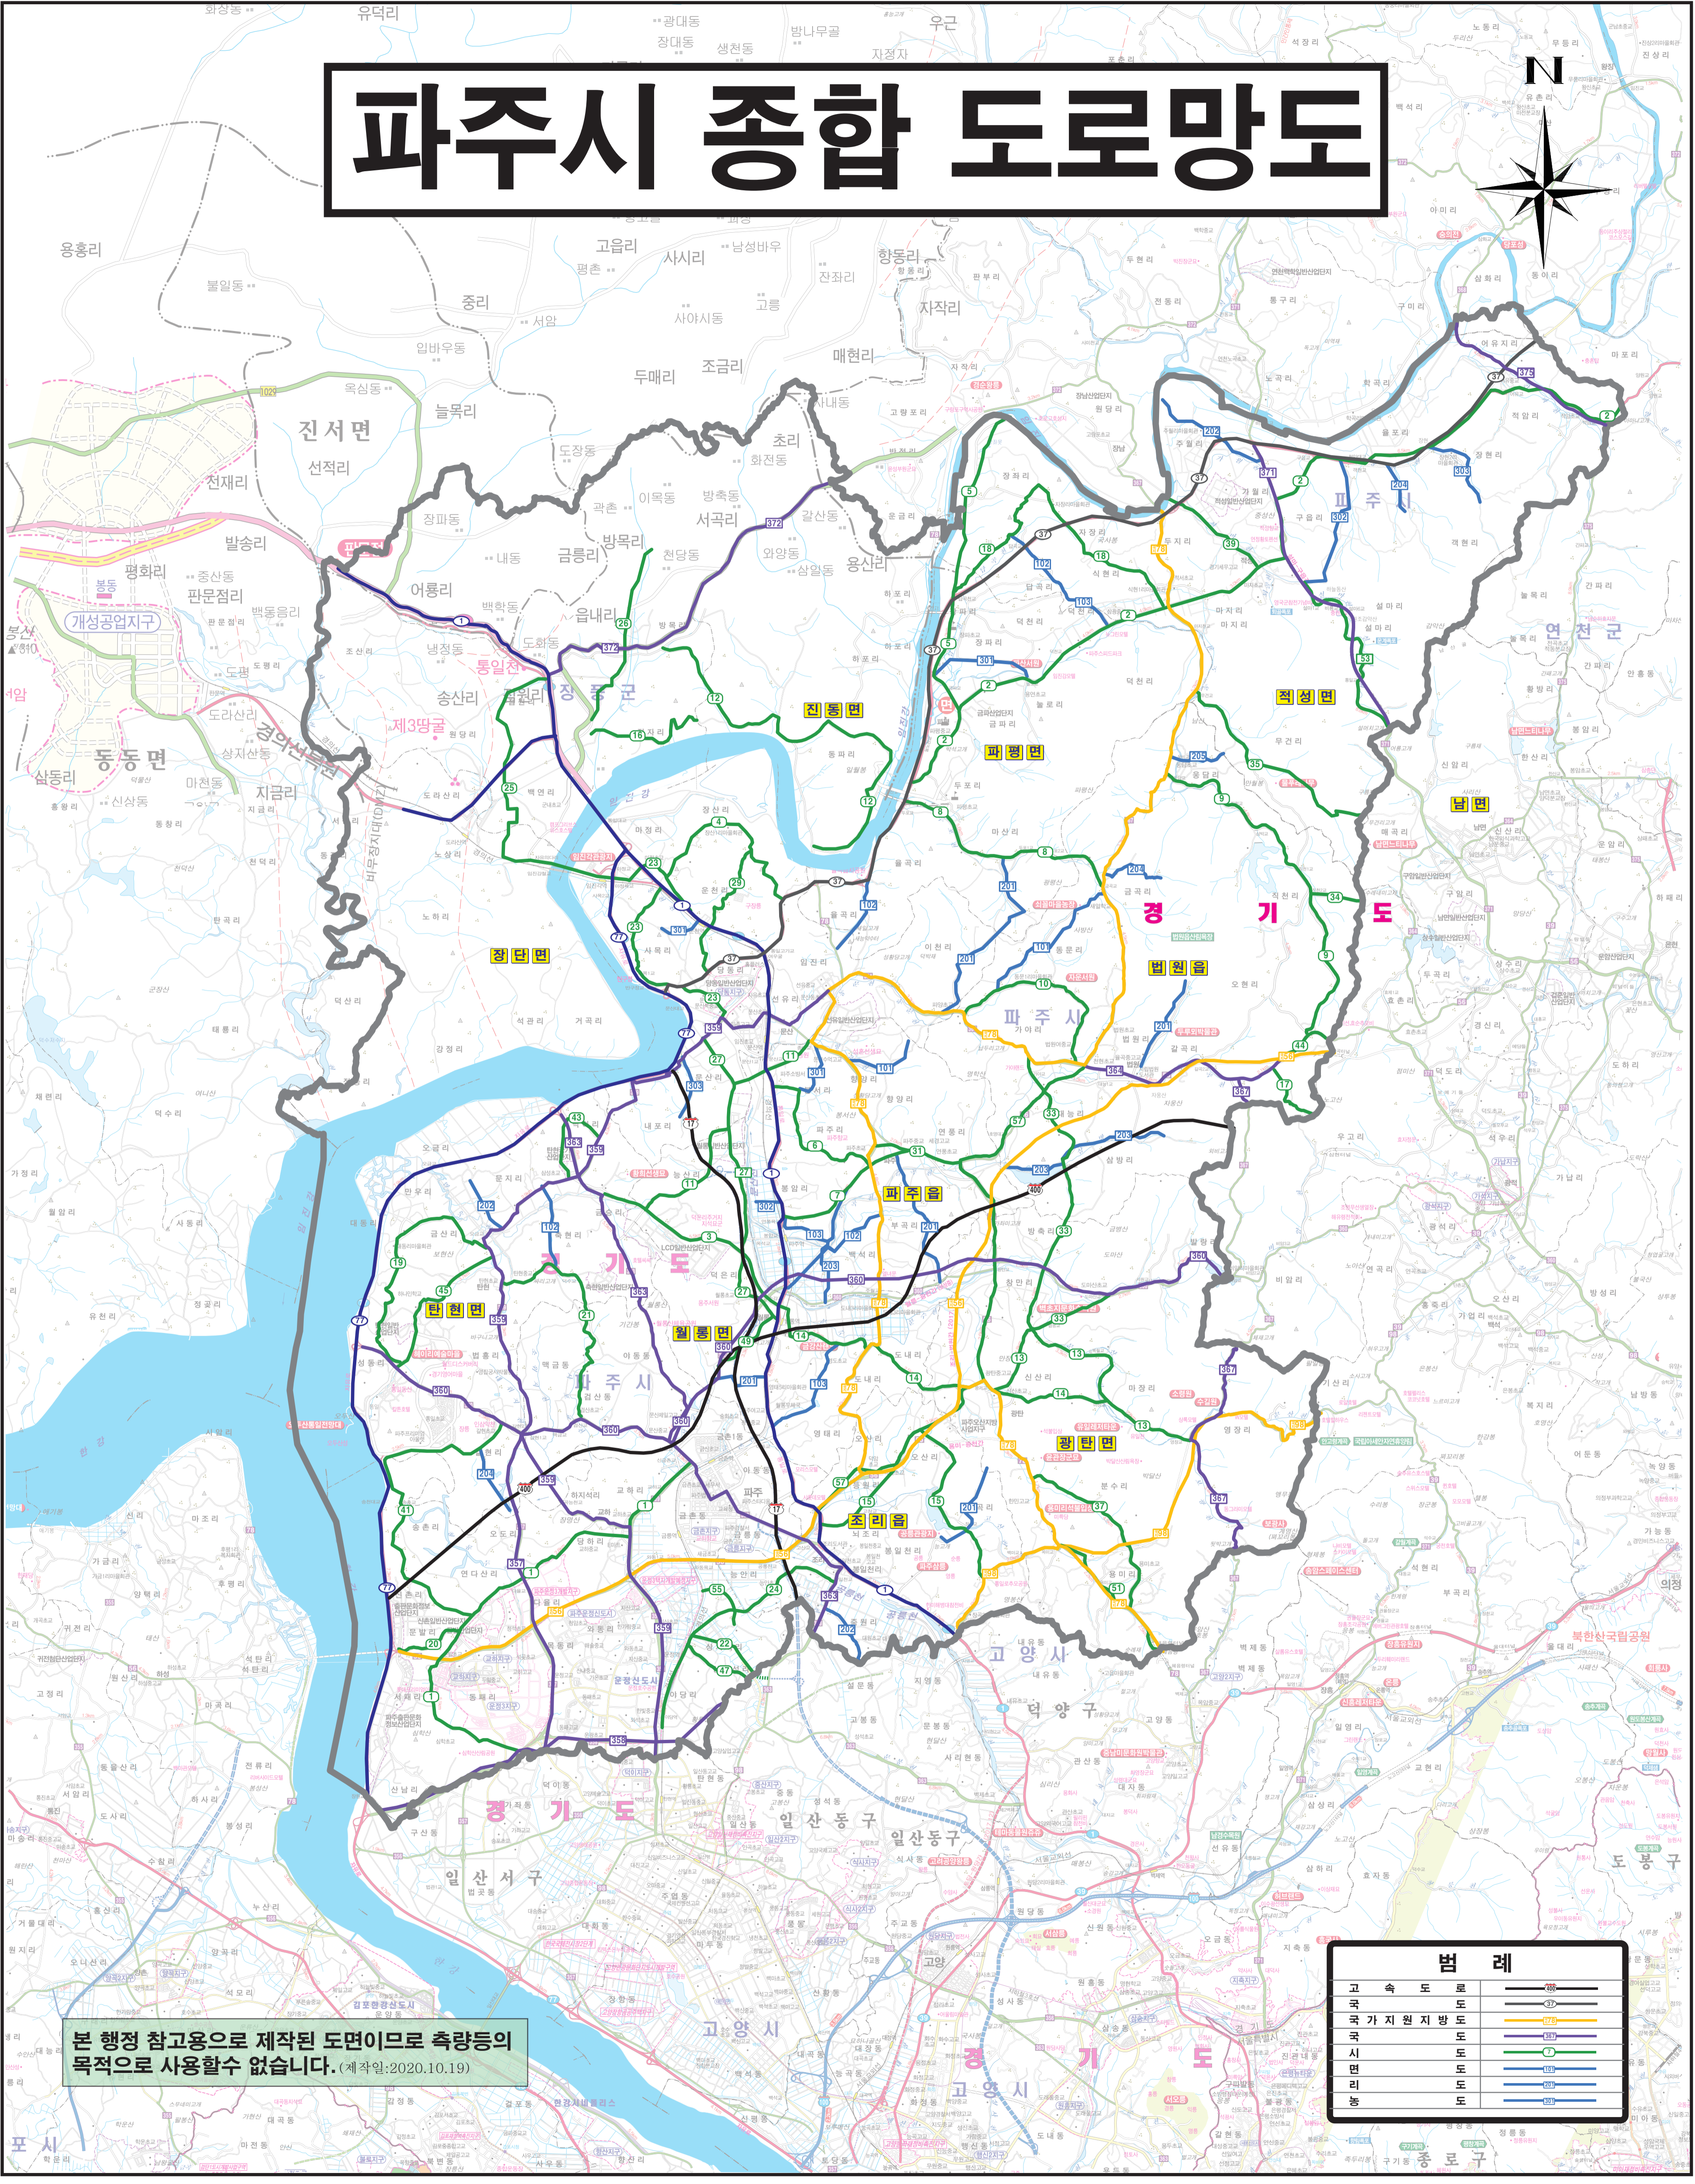

파주시 종합 도로망도

범례	
고속도로	고속도로
국가지원지방도	국가지원지방도
국시도	국시도
면도	면도
농도	농도

본 행정 참고용으로 제작된 도면이므로 측량등의 목적으로 사용할수 없습니다. (제작일:2020.10.19)