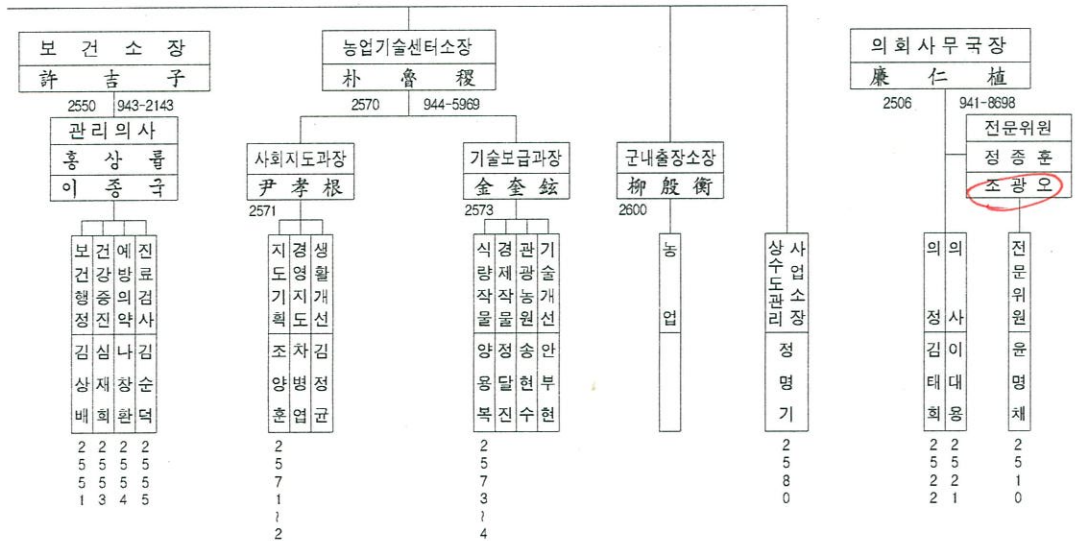

坡州市 職位表

<1999.12. 1일자>

시 장 宋 達 鏞

2001 941-2100

비서 高 麗 晝

부 시 장 李 昌 雨

2010 941-2131

2002 944-8070

분	청	의	직속기관	사업소	출장소	읍	면	동
3	17	75	2	1	2	1	1	3
						3	7	2

읍면동명	읍면동장	총무(주무)	민원	사회복지	산업	건설	농업	세무팀
문산읍	홍승배 953-3005	김준래	최영호	김상묵	박우용	유광형	김상열	김기홍
파주읍	이창운 952-4501	오기정	김운성	현기창	이용재	엄영섭	임응수	
법원읍	정세근 958-2500	오세복	김학영	조양휘	이신재	윤태경	박형구	
월릉면	사정갑 945-4458	윤명근	박은석	이인영	박춘원			
탄현면	안창의 942-9495	박웅석	이삼훈	변용응	임태원			
교하면	이한원 941-5088	이영근	박광수	노장래	김진태		이태순	김상연
조리면	안태영 941-4134	한천수	김영남	배증석	남창우		김영길	박승우
광탄면	백호현 947-0188	이건희	조규선	최복현	안중석		정희성	
파평면	김정대 958-3272	최광수	이상래	이용현	신동주		이남기	
작성면	최승진 958-9228	박성태	정항수	김우권	이선구			
금촌1동	전상오 943-2008	김용수					안재영	
금촌2동	손근 943-2310	민병욱